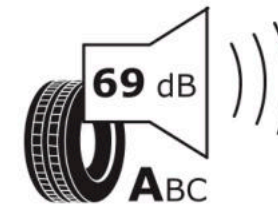

ENERG

MICHELIN

076404

215/70R16 100 H

C1