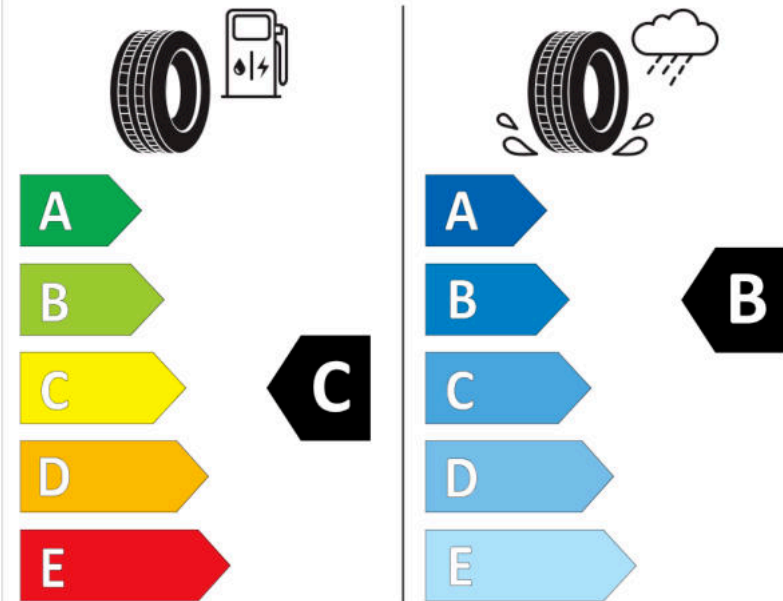

Δελτίο Πληροφοριών Προϊόντος

ΚΑΝΟΝΙΣΜΟΣ (ΕΕ) 2020/740

Μάρκα	MICHELIN
Εμπορική ονομασία	CROSSCLIMATE SUV
Αναγνωριστικό μοντέλου	076404
Διάσταση	215/70R16
Δείκτης ικανότητας φόρτωσης	100
Σύμβολο κατηγορίας ταχύτητας	H
Κατηγορία ως προς την εξοικονόμηση καυσίμου	C
Κατηγορία ως προς την πρόσφυση του ελαστικού σε υγρό οδόστρωμα	C
Κατηγορία εξωτερικού θορύβου κύλισης	A
Τιμή εξωτερικού θορύβου κύλισης	69 dB
Ελαστικό για χρήση σε συνθήκες έντονης χιονόπτωσης	Ναι
Ελαστικό πρόσφυσης στον πάγο	Όχι
Ημερομηνία έναρξης παραγωγής	12/16
Ημερομηνία λήξης παραγωγής	
Κατηγορία Φορτίου	SL
Επιπλέον πληροφορίες	215/70 R16 100H TL CROSSCLIMATE SUV MI

ENERG

MICHELIN

076404

215/70R16 100 H

C1